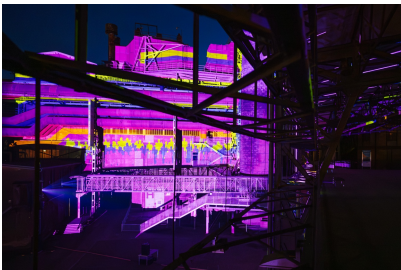

FORGE Video Mapping Festival

Légendes

FORGE Video Mapping Festival

Photo prise lors de la répétition générale
© Ralf Beil / Weltkulturerbe Völklinger Hütte

FORGE Video Mapping Festival

Photo prise lors de la répétition générale
© Ralf Beil / Weltkulturerbe Völklinger Hütte

FORGE Video Mapping Festival

Photo prise lors de la répétition générale
© Ralf Beil / Weltkulturerbe Völklinger Hütte

FORGE Video Mapping Festival

Photo prise lors de la répétition générale
© Ralf Beil / Weltkulturerbe Völklinger Hütte

FORGE Video Mapping Festival

Photo prise lors de la répétition générale

© Ralf Beil / Weltkulturerbe Völklinger Hütte

FORGE Video Mapping Festival

Photo prise lors de la répétition générale

© Oliver Dietze / Weltkulturerbe Völklinger Hütte