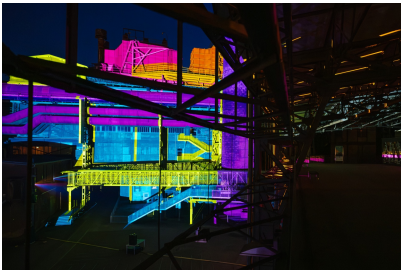

FORGE Video Mapping Festival

Légendes

FORGE Video Mapping Festival

Photo prise lors de la répétition générale
© Ralf Beil / Weltkulturerbe Völklinger Hütte

FORGE Video Mapping Festival

Photo prise lors de la répétition générale
© Ralf Beil / Weltkulturerbe Völklinger Hütte

FORGE Video Mapping Festival

Photo prise lors de la répétition générale
© Ralf Beil / Weltkulturerbe Völklinger Hütte

FORGE Video Mapping Festival

Photo prise lors de la répétition générale
© Ralf Beil / Weltkulturerbe Völklinger Hütte

FORGE Video Mapping Festival

Photo prise lors de la répétition générale

© Ralf Beil / Weltkulturerbe Völklinger Hütte

FORGE Video Mapping Festival

Photo prise lors de la répétition générale

© Oliver Dietze / Weltkulturerbe Völklinger Hütte