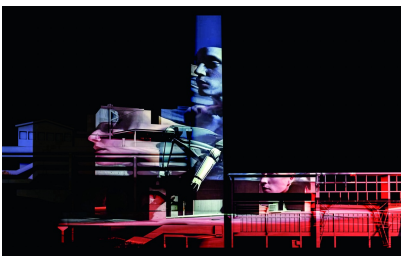

Sélectionné pour le FORGE Video Mapping Festival
© MESSAC Thibault

Künstler:innenkollektiv FRANCIS KARAT, Kalibrierung (Betrieb mit Menschen)

Sélectionné pour le FORGE Video Mapping Festival
© FRANCIS KARAT