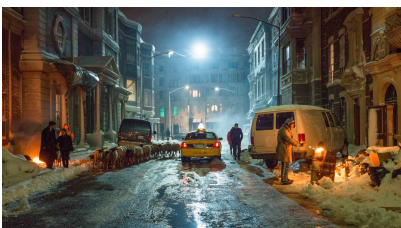

Julian Rosefeldt: EUPHORIA, 2022

© Studio Julian Rosefeldt, Berlin